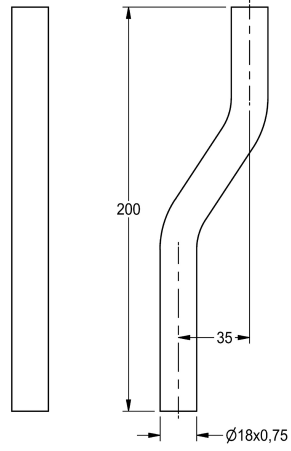

KWC Spülrohr

Modell-Linie: FLUSHING-TAPS-ACCS | AQRM913
Spülarmaturen | Zubehör Spülsysteme

KWC-Nr.

2000101434
Gerade Länge 200 mm

2000101435
Spülrohr, Kröpfung 35 mm

Spülrohr für AQUALINE-Urinalspülarmaturen zur Aufputzmontage,
Länge 200 mm, mit Kröpfung 35 mm, Messing poliert verchromt.

Technische Daten

Kröpfung
Typ des Spülrohrs
Mit Kröpfung
teamNumber

35 mm
Urinalrohr
ja
0