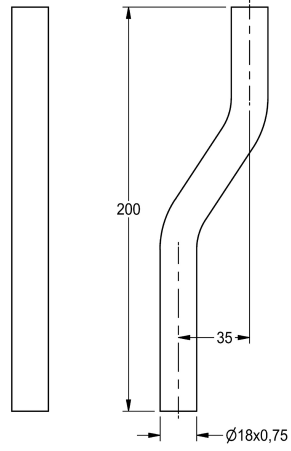

## KWC Spülrohr

Modell-Linie: FLUSHING-TAPS-ACCS | AQRM913  
Spülarmaturen | Zubehör Spülsysteme

### KWC-Nr.

**2000101434**  
Gerade Länge 200 mm

**2000101435**  
Spülrohr, Kröpfung 35 mm

Spülrohr für AQUALINE-Urinalspülarmaturen zur Aufputzmontage,  
Länge 200 mm, mit Kröpfung 35 mm, Messing poliert verchromt.

### Technische Daten

Kröpfung  
Typ des Spülrohrs  
mit Kröpfung

35 mm  
Urinalrohr  
ja