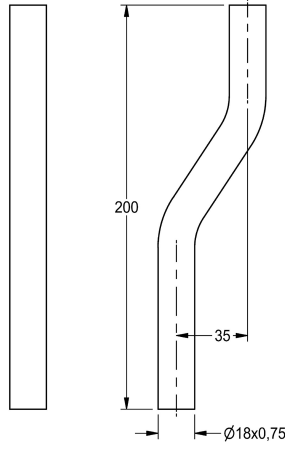

KWC

Huuhteluputki

Modell-Linie: FLUSHING-TAPS-ACCS | AQRM913

Huuhtelujärjestelmät | Huuhtelun täydennysosat

KWC-No.

2000101434

suora

2000101435

35 mm:n siirtymä

Huuhteluputki AQUALINE-Urinaalien huuhtelupainikkeita varten pinta-asennukseen.

Pituus 200 mm, kiiltävä kromattua messinkiä.

Tekniset tiedot

ATT-WS-CRANK

Huuhteluletkun tyyppi

Taivutetulla putkella

lviCode

35 mm

URINAL-PIPE-EVEN

Kyllä

0