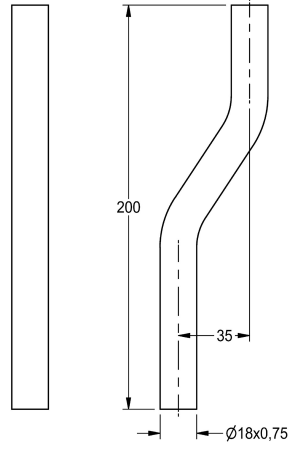

KWC

Alimentation de rinçage

Modell-Linie: FLUSHING-TAPS-ACCS | AQRM913

Systèmes de rinçage | Accessoires robinetteries de rinçage

KWC-No.

2000101434

Longueur droite 200 mm

2000101435

Coude 35 mm

Tuyau d'évacuation pour robinet de chasse d'eau de l'urinoir AQUALINE à installer en surface, longueur 200 mm, laiton chromé brillant.

Avec coude 35 mm

Données techniques

Excentrique

Type de tuyau de rinçage

Avec excentrique

35 mm

Tubulure pour urinoir

Oui