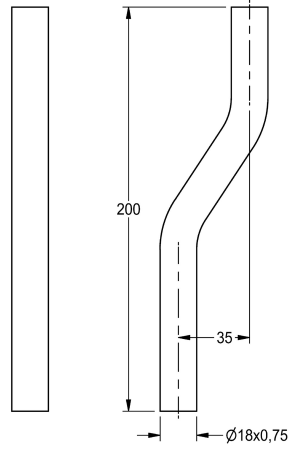

#### KWC-No.

**2000101434**

Longueur droite 200 mm

**2000101435**

Coude 35 mm

Tuyau d'évacuation pour robinet de chasse d'eau de l'urinoir AQUALINE à installer en surface, longueur 200 mm, laiton chromé brillant.

Avec coude 35 mm

#### Données techniques

Excentrique

Type de tuyau de rinçage

Avec excentrique

teamNumber

35 mm

Tubulure pour urinoir

Oui