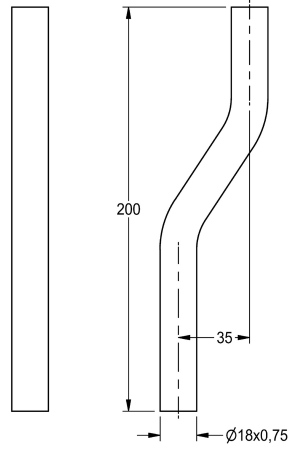

KWC

Tubo di cacciata

Modell-Linie: FLUSHING-TAPS-ACCS | AQRM913
Rubinetteria di flussaggio | Accessori per flussometri

KWC-No.

2000101434

Lunghezza lineare 200 mm

2000101435

Collo d'oca con ansa 35 mm

Tubo per flussometro orinatoio AQUALINE, in ottone cromato,
lunghezza 200 mm, ansa 35 mm.

Dati tecnici

Gomito

35 mm

Tipologia della tubazione di flussaggio

URINAL-PIPE-EVEN

Con gomito

Si