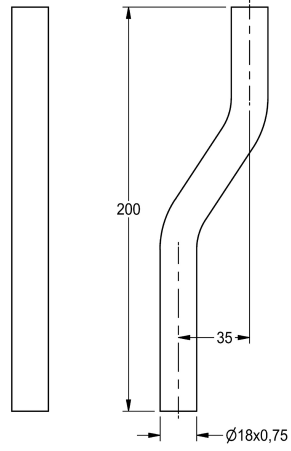

KWC Valpijp

Modell-Linie: FLUSHING-TAPS-ACCS | AQRM913
Spoelsystemen | Toebehoren spoelsystemen

KWC-No.

2000101434
Rechte Lengte 200 mm

2000101435
Valpijp, sprong 35 mm

Flushing pipe for AQUALINE-Urinal flush valve, lenght 200mm, with bend 35 mm.

Diameter 18 mm

Technical Data

Sprong

Type spoelleiding

Met sprong

35 mm

URINAL-PIPE-EVEN

Ja