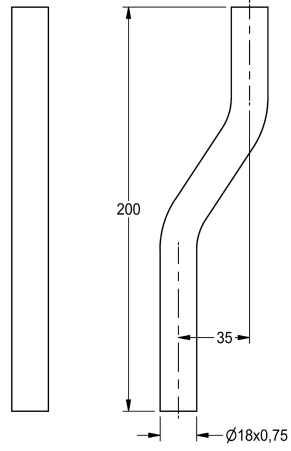

## KWC Flushing pipe

Modell-Linie: **FLUSHING-TAPS-ACCS | AQRM913**

Armatura spłukująca | Wyposażenie dodatkowe do armatur spłukujących

### KWC-No.

**2000101434**

Długość odcinka prostego 200 mm

**2000101435**

Rura spłukująca, wygięcie 35 mm

Rurka do armatury spłukującej do pisuarów AQUALINE do montażu natynkowego, długość 200 mm, z zakrzywieniem na 35 mm,

### Dane techniczne

Uskok rury (odsadzka)

35 mm

Rodzaj rury spustowej

Rura pisuarowa

Z odsadzką

Tak