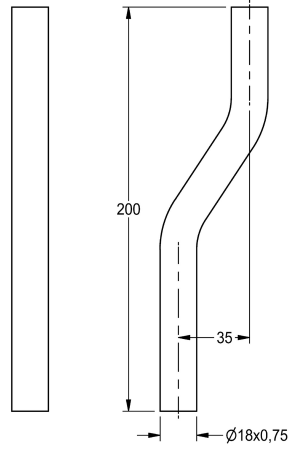

KWC Flushing pipe

Modell-Linie: FLUSHING-TAPS-ACCS | AQRM913
Spolssystem | Kompletterande delar spolningar

KWC-No.

2000101434
Straight length 200 mm

2000101435
Flushing pipe, elbowed offset 35 mm

Spolrör för AQUALINE-Urinal spolventil, längd 200mm, med bøj 35 mm.

Diameter 18 mm

Technical Data

ATT-WS-CRANK

typ av spolrör

Med vev

35 mm

URINAL-PIPE-EVEN

Ja