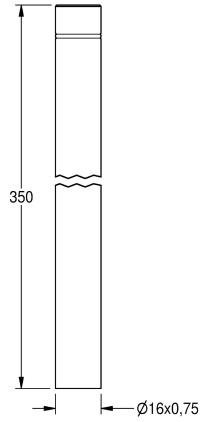

KWC Spülrohrverlängerung

Modell-Linie: FLUSHING-TAPS-ACCS | AQRM914
Spülarmaturen | Zubehör Spülsysteme

KWC-Nr.

2000101436

Spülrohrverlängerung, Länge 350 mm, gerade

2000101438

Spülrohrverlängerung, Länge 350 mm, Kröpfung 25 mm

2000101439

Spülrohrverlängerung, Länge 350 mm, Kröpfung 30 mm

2000101440

Spülrohrverlängerung, Länge 350 mm, Kröpfung 35 mm

Spülrohrverlängerung mit O-Ring-Dichtung für Urinalspüler, Länge 350 mm, gerade, Messing poliert verchromt.

Technische Daten

Typ des Spülrohrs

Urinalrohrverlängerung

mit Kröpfung

nein

lgPosNumber

63FK09B