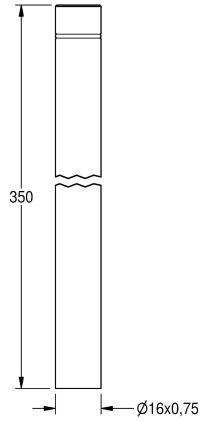

KWC Spülrohrverlängerung

Modell-Linie: FLUSHING-TAPS-ACCS | AQRM914
Spülarmaturen | Zubehör Spülsysteme

KWC-Nr.

2000101436

Spülrohrverlängerung, Länge 350 mm, gerade

2000101438

Spülrohrverlängerung, Länge 350 mm, Kröpfung 25 mm

2000101439

Spülrohrverlängerung, Länge 350 mm, Kröpfung 30 mm

2000101440

Spülrohrverlängerung, Länge 350 mm, Kröpfung 35 mm

Spülrohrverlängerung mit O-Ring-Dichtung für Urinalspüler, Länge 350 mm, gerade, Messing poliert verchromt.

Technische Daten

Typ des Spülrohrs

Urinalrohrverlängerung

Mit Kröpfung

nein

teamNumber

0