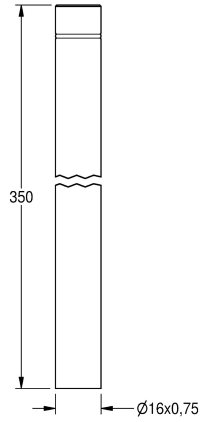

## KWC Spülrohrverlängerung

Modell-Linie: FLUSHING-TAPS-ACCS | AQRM914  
Spülarmaturen | Zubehör Spülsysteme

### KWC-Nr.

---

**2000101436**

Spülrohrverlängerung, Länge 350 mm, gerade

---

**2000101438**

Spülrohrverlängerung, Länge 350 mm, Kröpfung 25 mm

---

**2000101439**

Spülrohrverlängerung, Länge 350 mm, Kröpfung 30 mm

---

**2000101440**

Spülrohrverlängerung, Länge 350 mm, Kröpfung 35 mm

---

Spülrohrverlängerung mit O-Ring-Dichtung für Urinalspüler, Länge 350 mm, gerade, Messing poliert verchromt.