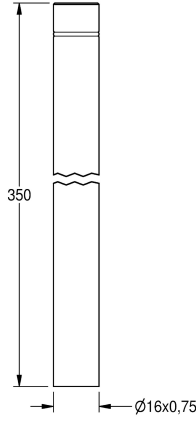

### Huuhteluputken jatko-osa

Modell-Linie: FLUSHING-TAPS-ACCS | AQRM914  
Huuhtelujärjestelmät | Huuhtelun täydennysosat

#### KWC-No.

**2000101436**  
suora

**2000101438**  
Mutka 25 mm

**2000101439**  
Mutka 30 mm

**2000101440**  
Mutka 35 mm

Huuhteluputken jatko-osa O-rengastiivisteellä urinaalin huuhteluventtiiliin.

Pituus 350 mm, suora, kiiltävää kromattua messinkiä.