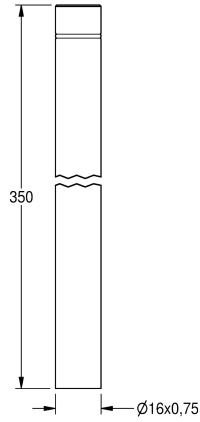

#### KWC-No.

**2000101436**

Longueur droite 350 mm

**2000101438**

Coude 25 mm

**2000101439**

Coude 30 mm

**2000101440**

Coude 35 mm

Rallonge de conduite d'évacuation avec joint torique pour robinets de chasse d'urinoirs, longueur 350 mm, laiton poli revêtu de chrome.

Sans coude.