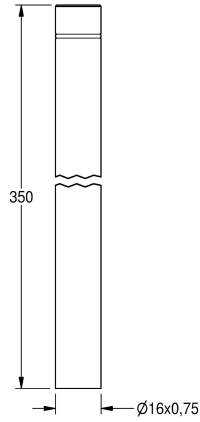

KWC

Rallonge d'alimentation de rinçage

Modell-Linie: FLUSHING-TAPS-ACCS | AQRM914

Systèmes de rinçage | Accessoires robinetteries de rinçage

KWC-No.

2000101436

Longueur droite 350 mm

2000101438

Coude 25 mm

2000101439

Coude 30 mm

2000101440

Coude 35 mm

Rallonge de conduite d'évacuation avec joint torique pour robinets de chasse d'urinoirs, longueur 350 mm, laiton poli revêtu de chrome.

Sans coude.

Données techniques