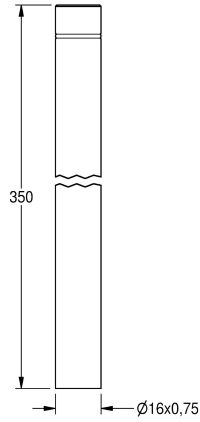

KWC

Estensione tubo di cacciata

Modell-Linie: **FLUSHING-TAPS-ACCS | AQRM914**
Rubinetteria di flussaggio | Accessori per flussometri

KWC-No.

2000101436

Lunghezza lineare 350 mm

2000101438

Ansa 25 mm

2000101439

Ansa 30 mm

2000101440

Ansa 35 mm

Estensione tubo flussaggio orinato, con O-ring, 350 mm, in ottone cromato

Dati tecnici

Tipologia della tubazione di flussaggio

Estensione tubazione orinatoio