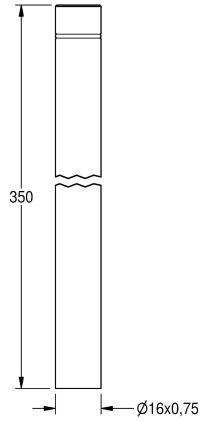

## KWC Valpijpverlenging

Modell-Linie: FLUSHING-TAPS-ACCS | AQRM914  
Spoelsystemen | Toebehoren spoelsystemen

### KWC-No.

---

**2000101436**

Valpijpverlenging, lengte 350 mm, rechte

---

**2000101438**

Valpijpverlenging, lengte 350 mm, sprong 25 mm

---

**2000101439**

Valpijpverlenging, lengte 350 mm, sprong 30 mm

---

**2000101440**

Valpijpverlenging, lengte 350 mm, sprong 35 mm

Flushing pipe extension with O-ring for urinal flush valves, length 350 mm, polished chromium-plated brass.

Straight