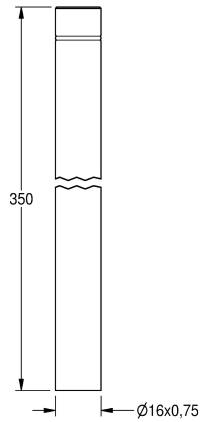

## KWC Flushing pipe extension

Modell-Linie: **FLUSHING-TAPS-ACCS | AQRM914**

Armatura sflukujcaca | Wyposaenie dodatkowe do armatur sflukujcacych

#### **2000101436**

Przedluzka rury sflukujcacej, dlugosc 350 mm, prosta

#### **2000101438**

Przedluzka rury sflukujcacej, dlugosc 350 mm, wygięcie 25 mm