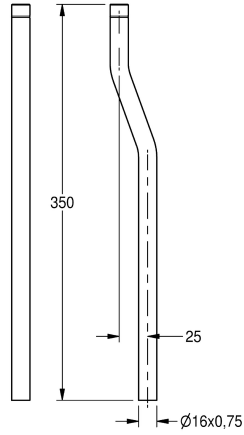

KWC

Prodloužení splachovací trubky

Modell-Linie: **FLUSHING-TAPS-ACCS | AQRM916**

Splachovací armatury | Příslušenství Splachovací systémy

KWC-No.

2000101436

Prodloužení splachovací trubky, délka 350 mm, přímé

2000101438

Prodloužení splachovací trubky, délka 350 mm, vychýlení 25 mm

2000101439

Prodloužení splachovací trubky, délka 350 mm, vychýlení 30 mm

2000101440

Prodloužení splachovací trubky, délka 350 mm, vychýlení 35 mm

Prodloužení splachovací trubky s těsnícím O-kroužkem pro pisoárový splachovač, délka 350 mm, se zalomením 25 mm,

leštěná mosaz chromovaná.

Technické údaje

Klika

25 mm

Typ splachovací trubky

nástavec trubky pisoáru