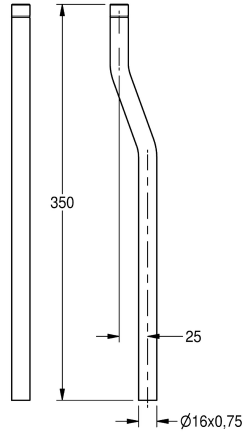

KWC Spülrohrverlängerung

Modell-Linie: FLUSHING-TAPS-ACCS | AQRM916
Spülarmaturen | Zubehör Spülsysteme

KWC-Nr.

2000101436

Spülrohrverlängerung, Länge 350 mm, gerade

2000101438

Spülrohrverlängerung, Länge 350 mm, Kröpfung 25 mm

2000101439

Spülrohrverlängerung, Länge 350 mm, Kröpfung 30 mm

2000101440

Spülrohrverlängerung, Länge 350 mm, Kröpfung 35 mm

Spülrohrverlängerung mit O-Ring-Dichtung für Urinalspüler, Länge 350 mm, Kröpfung 25 mm, Messing poliert verchromt.

Technische Daten

Kröpfung	25 mm
Typ des Spülrohrs	Urinalrohrverlängerung
mit Kröpfung	ja
IgPosNumber	63FK09C

Kröpfung	25 mm
Typ des Spülrohrs	Urinalrohrverlängerung
mit Kröpfung	ja
IgPosNumber	63FK09C