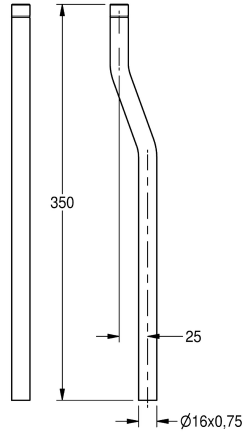

KWC Spülrohrverlängerung

Modell-Linie: FLUSHING-TAPS-ACCS | AQRM916
Spülarmaturen | Zubehör Spülsysteme

KWC-Nr.

2000101436

Spülrohrverlängerung, Länge 350 mm, gerade

2000101438

Spülrohrverlängerung, Länge 350 mm, Kröpfung 25 mm

2000101439

Spülrohrverlängerung, Länge 350 mm, Kröpfung 30 mm

2000101440

Spülrohrverlängerung, Länge 350 mm, Kröpfung 35 mm

Spülrohrverlängerung mit O-Ring-Dichtung für Urinalspüler, Länge 350 mm, Kröpfung 25 mm, Messing poliert verchromt.

Technische Daten

Kröpfung

25 mm

Typ des Spülrohrs

Urinalrohrverlängerung

Mit Kröpfung

ja

teamNumber