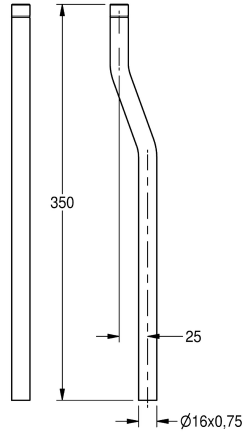

### Extensión de tubo de descarga

Modell-Linie: FLUSHING-TAPS-ACCS | AQRM916

Sistemas de descarga | Accesorios grifería de enjuague

#### KWC-No.

**2000101436**

Longitud recta de 350 mm

**2000101438**

Codo de 25 mm

**2000101439**

Codo de 30 mm

**2000101440**

Codo de 35 mm

Extensión tubo de descarga con junta tórica para pulsador de urinario, longitud 350 mm, codo de 25 mm, latón pulido cromado.

#### Datos técnicos

ATT-WS-CRANK

Tipo de tubo de descarga

Monomando

25 mm

URINAL-PIPE-EXTEND

Si