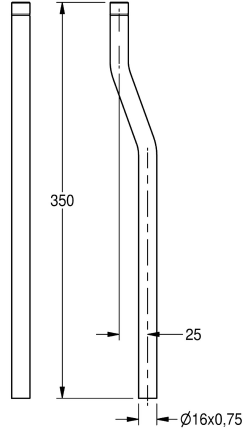

KWC

Huuhteluputken jatke

Modell-Linie: FLUSHING-TAPS-ACCS | AQRM916

Huuhtelujärjestelmät | Huuhtelun täydennysosat

KWC-No.

2000101436

suora

2000101438

Mutka 25 mm

2000101439

Mutka 30 mm

2000101440

Mutka 35 mm

Flushing pipe extension with O-ring for urinal flush valves, length 350 mm, polished chromium-plated brass.

With crank 25 mm

Tekniset tiedot

ATT-WS-CRANK

Huuhteluletkun tyyppi

Täivutetulla putkella

lviCode

25 mm

URINAL-PIPE-EXTEND

Kyllä

0