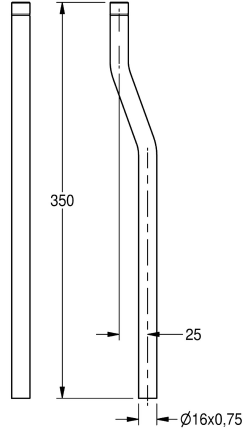

KWC

Rallonge d'alimentation de rinçage

Modell-Linie: **FLUSHING-TAPS-ACCS | AQRM916**

Systèmes de rinçage | Accessoires robinetteries de rinçage

KWC-No.

2000101436

Longueur droite 350 mm

2000101438

Coude 25 mm

2000101439

Coude 30 mm

2000101440

Coude 35 mm

Rallonge de conduite d'évacuation avec joint torique pour robinets de chasse d'urinoirs, longueur 350 mm, laiton poli revêtu de chrome.

avec coude 25 mm

Données techniques

Excentrique

25 mm

Type de tuyau de rinçage

Extension de pipe d'urinoir

Avec excentrique

Oui

teamNumber