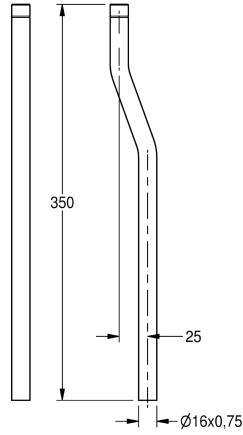

KWC

Estensione tubo di cacciata

Modell-Linie: **FLUSHING-TAPS-ACCS | AQRM916**
Rubinetteria di flussaggio | Accessori per flussometri

KWC-No.

2000101436

Lunghezza lineare 350 mm

2000101438

Ansa 25 mm

2000101439

Ansa 30 mm

2000101440

Ansa 35 mm

Estensione tubo flussaggio orinato, con O-ring, 350 mm, in ottone cromato

Dati tecnici

Gomito

25 mm