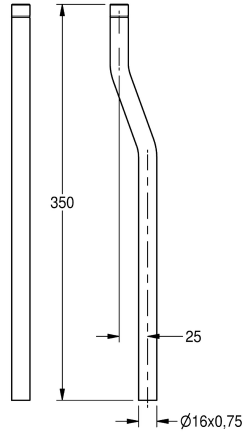

Modell-Linie: FLUSHING-TAPS-ACCS | AQRM916

Armatura spłukująca | Wyposażenie dodatkowe do armatur spłukujących

KWC-No.

2000101436

Przedłużka rury spłukującej, długość 350 mm, prosta

2000101438

Przedłużka rury spłukującej, długość 350 mm, wygięcie 25 mm

2000101439

Przedłużka rury spłukującej, długość 350 mm, wygięcie 30 mm

2000101440

Przedłużka rury spłukującej, długość 350 mm, wygięcie 35 mm

Przedłużka rury spłukującej, z oringiem-uszczelką do spłukiwania do pisuarów, długość 350 mm, wygięcie 25 mm, mosiądz

chromowany polerowany.

Dane techniczne

Uskok rury (odsadzka)

25 mm

Rodzaj rury spustowej

Przedłużenie rury pisuarowej

Z odsadzką

Tak