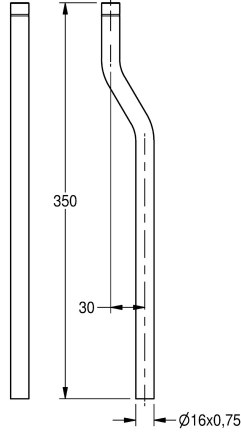

KWC

Prodloužení splachovací trubky

Modell-Linie: **FLUSHING-TAPS-ACCS | AQRM917**

Splachovací armatury | Příslušenství Splachovací systémy

KWC-No.

2000101436

Prodloužení splachovací trubky, délka 350 mm, přímé

2000101438

Prodloužení splachovací trubky, délka 350 mm, vychýlení 25 mm

2000101439

Prodloužení splachovací trubky, délka 350 mm, vychýlení 30 mm

2000101440

Prodloužení splachovací trubky, délka 350 mm, vychýlení 35 mm

Prodloužení splachovací trubky s těsnícím O-kroužkem pro pisoárový splachovač, délka 350 mm, se zalomením 30 mm,

leštěná mosaz chromovaná.

Technické údaje

Klika

30 mm

Typ splachovací trubky

nástavec trubky pisoáru