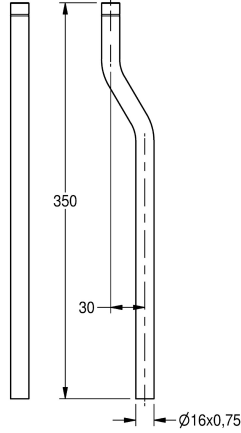

KWC Spülrohrverlängerung

Modell-Linie: FLUSHING-TAPS-ACCS | AQRM917
Spülarmaturen | Zubehör Spülsysteme

KWC-Nr.

2000101436

Spülrohrverlängerung, Länge 350 mm, gerade

2000101438

Spülrohrverlängerung, Länge 350 mm, Kröpfung 25 mm

2000101439

Spülrohrverlängerung, Länge 350 mm, Kröpfung 30 mm

2000101440

Spülrohrverlängerung, Länge 350 mm, Kröpfung 35 mm

Spülrohrverlängerung mit O-Ring-Dichtung für Urinalspüler, Länge 350 mm, Kröpfung 30 mm, Messing poliert verchromt.

Technische Daten

Kröpfung
Typ des Spülrohrs
Mit Kröpfung
teamNumber

30 mm
Urinalrohrverlängerung
ja
0
