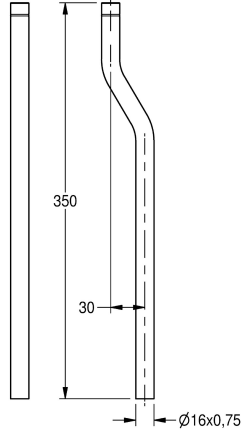

## KWC Spülrohrverlängerung

Modell-Linie: FLUSHING-TAPS-ACCS | AQRM917  
Spülarmaturen | Zubehör Spülsysteme

### KWC-Nr.

---

**2000101436**

Spülrohrverlängerung, Länge 350 mm, gerade

---

**2000101438**

Spülrohrverlängerung, Länge 350 mm, Kröpfung 25 mm

---

**2000101439**

Spülrohrverlängerung, Länge 350 mm, Kröpfung 30 mm

---

**2000101440**

Spülrohrverlängerung, Länge 350 mm, Kröpfung 35 mm

---

Spülrohrverlängerung mit O-Ring-Dichtung für Urinalspüler, Länge 350 mm, Kröpfung 30 mm, Messing poliert verchromt.

### Technische Daten

---

Kröpfung

---

---

30 mm

---

Typ des Spülrohrs