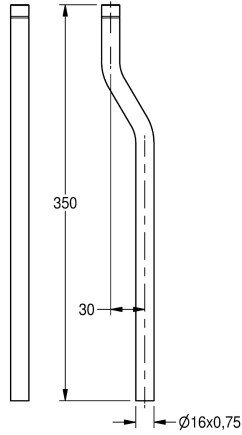

### Extensión de tubo de descarga

Modell-Linie: FLUSHING-TAPS-ACCS | AQRM917

Sistemas de descarga | Accesorios grifería de enjuague

#### KWC-No.

**2000101436**

Longitud recta de 350 mm

**2000101438**

Codo de 25 mm

**2000101439**

Codo de 30 mm

**2000101440**

Codo de 35 mm

Extensión tubo de descarga con junta tórica para pulsador de urinario, longitud 350 mm, codo de 30 mm, latón pulido cromado.

#### Datos técnicos

ATT-WS-CRANK

Tipo de tubo de descarga

Monomando

30 mm

URINAL-PIPE-EXTEND

Si