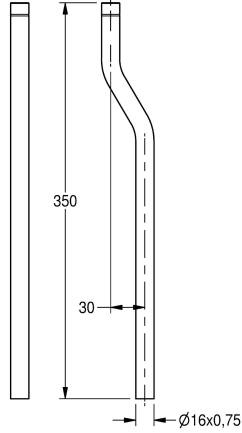

#### KWC-No.

**2000101436**

suora

**2000101438**

Mutka 25 mm

**2000101439**

Mutka 30 mm

**2000101440**

Mutka 35 mm

Flushing pipe extension with O-ring for urinal flush valves, length 350 mm, polished chromium-plated brass.

With crank 30 mm

#### Tekniset tiedot

ATT-WS-CRANK

Huuhteluletkun tyyppi

Täivutetulla putkella

lviCode

30 mm

URINAL-PIPE-EXTEND

Kyllä