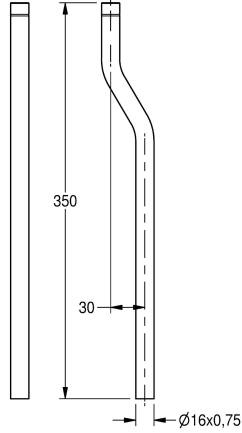

KWC

Rallonge d'alimentation de rinçage

Modell-Linie: FLUSHING-TAPS-ACCS | AQRM917

Systèmes de rinçage | Accessoires robinetteries de rinçage

KWC-No.

2000101436

Longueur droite 350 mm

2000101438

Coude 25 mm

2000101439

Coude 30 mm

2000101440

Coude 35 mm

Rallonge de conduite d'évacuation avec joint torique pour robinets de chasse d'urinoirs, longueur 350 mm, laiton poli revêtu de chrome.

avec coude 30 mm

Données techniques

Excentrique

Type de tuyau de rinçage

Avec excentrique

30 mm

Extension de pipe d'urinoir

Oui