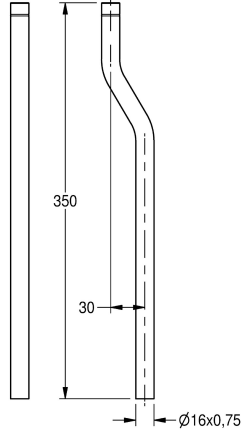

KWC

Estensione tubo di cacciata

Modell-Linie: FLUSHING-TAPS-ACCS | AQRM917
Rubinetteria di flussaggio | Accessori per flussometri

KWC-No.

2000101436

Lunghezza lineare 350 mm

2000101438

Ansa 25 mm

2000101439

Ansa 30 mm

2000101440

Ansa 35 mm

Estensione tubo flussaggio orinato, con O-ring, 350 mm, in ottone cromato, lunghezza 350 mm, ansa 30 mm.

Dati tecnici

Gomito

30 mm