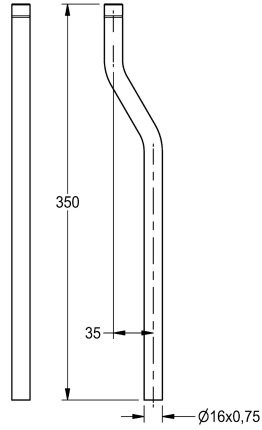

KWC

Prodloužení splachovací trubky

Modell-Linie: **FLUSHING-TAPS-ACCS | AQRM918**

Splachovací armatury | Příslušenství Splachovací systémy

KWC-No.

2000101436

Prodloužení splachovací trubky, délka 350 mm, přímé

2000101438

Prodloužení splachovací trubky, délka 350 mm, vychýlení 25 mm

2000101439

Prodloužení splachovací trubky, délka 350 mm, vychýlení 30 mm

2000101440

Prodloužení splachovací trubky, délka 350 mm, vychýlení 35 mm

Prodloužení splachovací trubky s těsnícím O-kroužkem pro pisoárový splachovač, délka 350 mm, se zalomením 35 mm,

leštěná mosaz chromovaná.

Technické údaje

Klika

35 mm

Typ splachovací trubky

nástavec trubky pisoáru