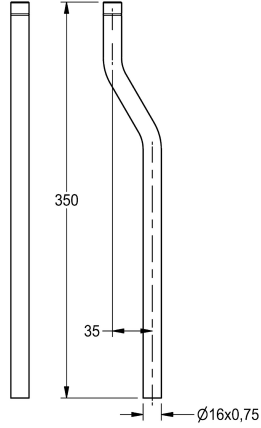

KWC Spülrohrverlängerung

Modell-Linie: FLUSHING-TAPS-ACCS | AQRM918
Spülarmaturen | Zubehör Spülsysteme

KWC-Nr.

2000101436

Spülrohrverlängerung, Länge 350 mm, gerade

2000101438

Spülrohrverlängerung, Länge 350 mm, Kröpfung 25 mm

2000101439

Spülrohrverlängerung, Länge 350 mm, Kröpfung 30 mm

2000101440

Spülrohrverlängerung, Länge 350 mm, Kröpfung 35 mm

Spülrohrverlängerung mit O-Ring-Dichtung für Urinalspüler, Länge 350 mm, Kröpfung 35 mm, Messing poliert verchromt.

Technische Daten

Kröpfung	35 mm
Typ des Spülrohrs	Urinalrohrverlängerung
mit Kröpfung	ja
IgPosNumber	63FK09E

Kröpfung	35 mm
Typ des Spülrohrs	Urinalrohrverlängerung
mit Kröpfung	ja
IgPosNumber	63FK09E