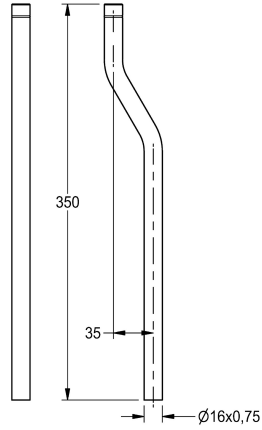

KWC Spülrohrverlängerung

Modell-Linie: FLUSHING-TAPS-ACCS | AQRM918
Spülarmaturen | Zubehör Spülsysteme

KWC-Nr.

2000101436

Spülrohrverlängerung, Länge 350 mm, gerade

2000101438

Spülrohrverlängerung, Länge 350 mm, Kröpfung 25 mm

2000101439

Spülrohrverlängerung, Länge 350 mm, Kröpfung 30 mm

2000101440

Spülrohrverlängerung, Länge 350 mm, Kröpfung 35 mm

Spülrohrverlängerung mit O-Ring-Dichtung für Urinalspüler, Länge 350 mm, Kröpfung 35 mm, Messing poliert verchromt.

Technische Daten

Kröpfung
Typ des Spülrohrs
Mit Kröpfung
teamNumber

35 mm
Urinalrohrverlängerung
ja
0
