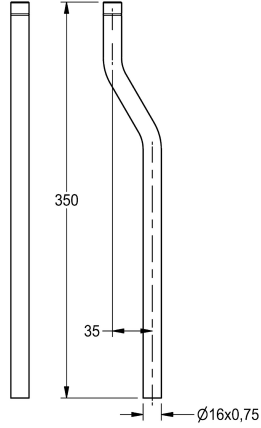

KWC Spülrohrverlängerung

Modell-Linie: FLUSHING-TAPS-ACCS | AQRM918
Spülarmaturen | Zubehör Spülsysteme

KWC-Nr.

2000101436

Spülrohrverlängerung, Länge 350 mm, gerade

2000101438

Spülrohrverlängerung, Länge 350 mm, Kröpfung 25 mm

2000101439

Spülrohrverlängerung, Länge 350 mm, Kröpfung 30 mm

2000101440

Spülrohrverlängerung, Länge 350 mm, Kröpfung 35 mm

Spülrohrverlängerung mit O-Ring-Dichtung für Urinalspüler, Länge 350 mm, Kröpfung 35 mm, Messing poliert verchromt.

Technische Daten

Kröpfung	
Typ des Spülrohrs	
mit Kröpfung	

35 mm
Urinalrohrverlängerung
ja