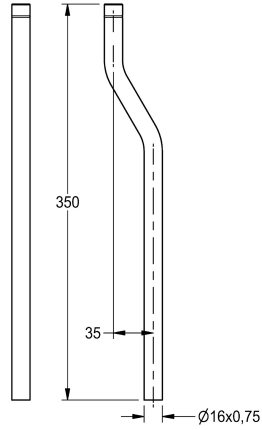

#### KWC-No.

**2000101436**

Longueur droite 350 mm

**2000101438**

Coude 25 mm

**2000101439**

Coude 30 mm

**2000101440**

Coude 35 mm

Rallonge de conduite d'évacuation avec joint torique pour robinets de chasse d'urinoirs, longueur 350 mm, laiton poli revêtu de chrome.

avec coude 35 mm

#### Données techniques

Excentrique

Type de tuyau de rinçage

Avec excentrique

35 mm

Extension de pipe d'urinoir

Oui