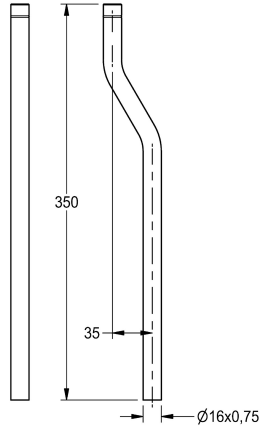

KWC

Estensione tubo di cacciata

Modell-Linie: **FLUSHING-TAPS-ACCS | AQRM918**
Rubinetteria di flussaggio | Accessori per flussometri

KWC-No.

2000101436

Lunghezza lineare 350 mm

2000101438

Ansa 25 mm

2000101439

Ansa 30 mm

2000101440

Ansa 35 mm

Estensione tubo flussaggio orinato, con O-ring, 350 mm, in ottone cromato

Dati tecnici

Gomito

35 mm