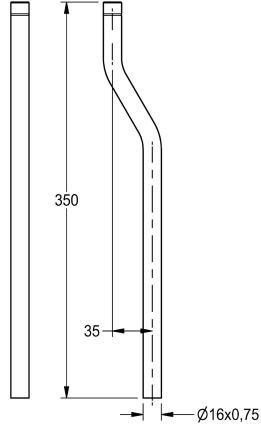

Modell-Linie: FLUSHING-TAPS-ACCS | AQRM918

Armatura spłukująca | Wyposażenie dodatkowe do armatur spłukujących

KWC-No.

2000101436

Przedłużka rury spłukującej, długość 350 mm, prosta

2000101438

Przedłużka rury spłukującej, długość 350 mm, wygięcie 25 mm

2000101439

Przedłużka rury spłukującej, długość 350 mm, wygięcie 30 mm

2000101440

Przedłużka rury spłukującej, długość 350 mm, wygięcie 35 mm

Przedłużka rury spłukującej, z oringiem-uszczelką do spłukiwania do pisuarów, długość 350 mm, wygięcie 35 mm, mosiądz

chromowany polerowany.

Dane techniczne

Uskok rury (odsadzka)

35 mm

Rodzaj rury spustowej

Przedłużenie rury pisuarowej

Z odsadzką

Tak