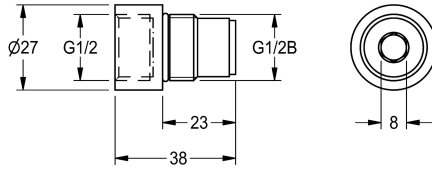

KWC

Liitäntäadapteri suihkuun

Modell-Linie: SHOWER-ACCESSORY | AQRM928
Suihkut ja suihkupaneelit | Suihkujen täydennysosat

KWC-No.

2000101441

Liitäntäadapteri olemassa olevaan, seinään asennettavaan DN 15 -venttiiliin

Liitäntäadapteri letkuliitäntään. Ruostumattomasta teräksestä valmistettuihin suihkuyhdistelmiin olemassa olevaa

piiloasennettavaa venttiiliä DN 15 käyttäen.

Tekniset tiedot

IviCode

0