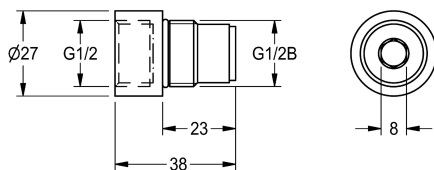

KWC

Adaptateur de raccordement

Modell-Linie: SHOWER-ACCESSORY | AQRM928
Douches | Accessoires

KWC-No.

2000101441

Adaptateur de raccordement pour robinet mural encastré en place
DN 15

Adaptateur de raccordement au tuyau flexible des panneaux de
douche intégrant une vanne DN 15.