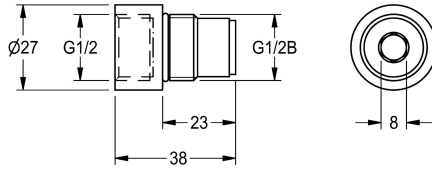

KWC

Raccordo per flessibile doccia

Modell-Linie: **SHOWER-ACCESSORY** | AQRM928

Rubinetterie per doccia | Accessori per doccia

KWC-No.

2000101441

Raccordo per flessibile doccia, per valvola DN 15

Raccordo G1/2" maschio/femmina per collegamento del tubo flessibile al pannello doccia, per valvola DN 15.