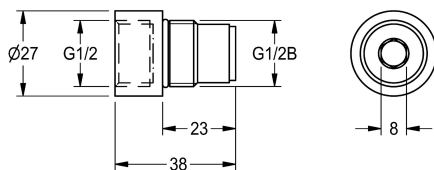

KWC Aansluitstuk

Modell-Linie: **SHOWER-ACCESSORY | AQRM928**
Douches | Accessoires voor douches

KWC-No.

2000101441

Aansluitadapter bij aanwezige wandinbouwkraan DN 15

Aansluitadapter voor slangaansluiting voor douchepanelen bij aanwezige wandinbouwkraan DN 15.