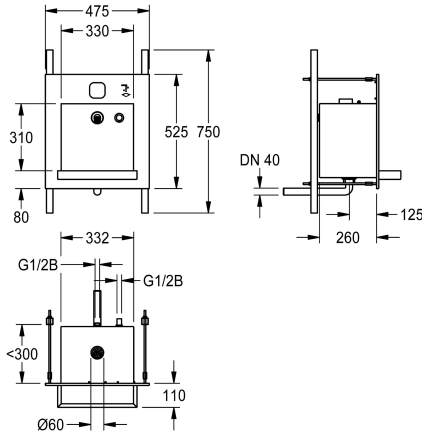

KWC ALL-IN-ONE

Mycí jednotka voda, mýdlo s následným spuštěním osoušeče rukou

Modell-Linie: ALL-IN-ONE | ALIO320

Umyvadla | Umyvadla

KWC-No.

2000101444

ALL-IN-ONE Mycí jednotka voda, mýdlo s následným spuštěním osoušeče rukou

2000101445

ALL-IN-ONE Mycí jednotka voda, mýdlo

Mycí jednotka na dávkování vody a mýdla s následným spuštěním osoušeče rukou, k montáži do stěny, odolná proti vandalizmu, zvláště vhodná pro zařízení veřejných WC na parkovištích a v parkovacích garážích. Dostupnost funkčních komponentů ze servisní místnosti. Kompletní jednotka s pláštěm, mycím prostorem

a umyvadlem z chromikové oceli, povrch kartáčovaný, svařeno.

Rozměry 475 x 530 x 390 mm (š x v x h)
Přesah umyvadla 125 mm

Technické údaje

Umístění umyvadla
Umyvadlo - výška
Celková délka umyvadla
Umyvadlo - hloubka
Tvar umyvadla
Umyvadlo - šířka
Barva
Materiál
Kód materiálu
Tloušťka materiálu
Celková hloubka
Celková výška
Celková šířka
Přepad
Včetně sifonu
Povrch
Místo pro armaturu
Způsob montáže
Typ odpadové sady
Umístění odtoku
Vzdálenost odpadu od zdi
Včetně odpadové sady

středový
370 mm
hedvábně matný
40 mm
obdélník
330 mm
bezbarvý
ušlechtilá ocel
1.4301
1.2 mm
390 mm
530 mm
475 mm
Ne
Ne
hedvábně matný
Ne
zahlobené připevnění
přivařený perforovaný odtok (nevyjímatelný)
centrální
141 mm
ano