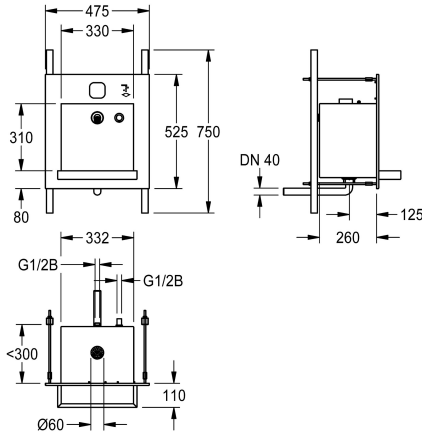

### KWC-Nr.

**2000101444**

ALL-IN-ONE Waschplatzeinheit für Wasser, Seife, Luft

**2000101445**

ALL-IN-ONE Waschplatzeinheit für Wasser, Seife

Waschplatzeinheit für Wasser- und Seifenabgabe mit Folgesteuerung Händetrockner, zum Wandeinbau, Vandalismus hemmend, speziell geeignet für öffentliche WC-Anlagen auf Parkplätzen und in Parkhäusern. Funktionskomponenten über Technikraum zugänglich. Kompletteneinheit mit Gehäuse,

Nutzungsraum und Becken aus Chromnickelstahl, Oberfläche gebürstet, verschweißt.

Abmessungen 475 x 530 x 390 mm (B x H x T)  
Beckenausladung 125 mm

### Technische Daten

Beckenposition	mittig
Becken: Höhe	370 mm
Oberflächenbehandlung des Beckens	seidenmatt
Becken: Tiefe	40 mm
Beckenform	Rechteck
Becken: Breite	330 mm
Farbe	keine Farbe
Material	Edelstahl
Materialtyp	1.4301 Chromnickelstahl V2A
Materialstärke	1.2 mm
Gesamttiefe	390 mm
Gesamthöhe	530 mm
Gesamtbreite	475 mm
Überlauf	nein
Siphon Inklusive	nein
Oberflächenbehandlung	seidenmatt
Armaturenbank	nein
Art der Montage	Unterputzmontage
Typ der Ablaufgarnitur	eingeschweißtes Sieb (nicht en
Position Ablauf	mittig
Ausladung Ablauf	141 mm
Ablaufgarnitur Inklusive	ja
teamNumber	0