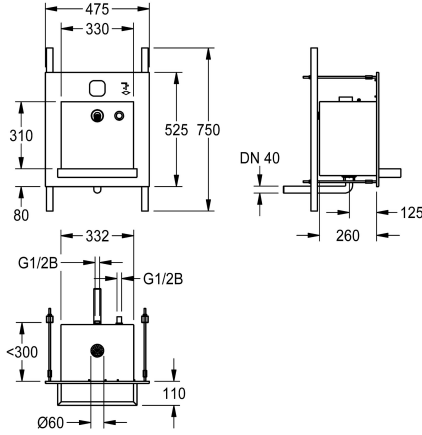

KWC ALL-IN-ONE Käsienpesuallasyksikkö

Modell-Linie: ALL-IN-ONE | ALIO320
Pesualtaat | Pesualtaat

KWC-No.

2000101444

Altaan ulkonema 125 mm

2000101445

Altaan ulkonema 310 mm

Seinään asennettava pesuysikkö, esteetön sekä ikkivallan kestävä. Sopii erityisesti yleisiin WC-tiloihin parkkipaikoilla sekä -halleissa. Huolto tapahtuu huoltotilasta käsin. Hitsattu runko sekä

käyttöalue harjattua ruostumatonta terästä. Mitat 475 x 530 x 390 mm (L x K x S) Altaan ulottuma 125 mm

Tekniset tiedot

Altaan paikka
Altaan korkeus
Altaan pinta
Altaan syvyys
Altaan muoto
Altaan pituus
Väri
Materiaali
Rst teräslaji
Materiaalin vahvuus
Kokonaissyvyys
Kokonaiskorkeus
Kokonaisleveys
Ylijuoksu
sisältää vesilukon
Pinnan viimeistely
Hänataso
Asennustapa
Pohjaventtiilin tyyppi
Pohjaventtiilin paikka
Pohjaventtiilin ulkonema
sisältää pohjaventtiilin
lviCode

Keskus
370 mm
Satiinipintainen
40 mm
Suorakulma
330 mm
Väritön
Ruostumaton teräs
1.4301
1.2 mm
390 mm
530 mm
475 mm
Ei
Ei
Satiinipintainen
Ei
Uppotettu asennus
Hitsattu reijitetty pohjaventtiili (ei vaihdettavissa)
Keskellä
141 mm
Kyllä
0

Tarvittavat lisävarusteet

KWC ALL-IN-ONE Käsienpesuallasyksikkö

Modell-Linie: ALL-IN-ONE | ALIO320
Pesualtaat | Pesualtaat

Elektroniset asennusosat

2030048572
PWC300002

ALL-IN-ONE saippuasäiliö

2000101448
ZAQUA083