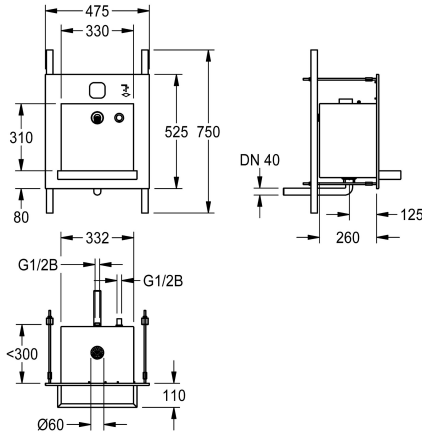

KWC ALL-IN-ONE

Unité de lavage

Modell-Linie: ALL-IN-ONE | ALIO320

Lavabos | Lavabos

KWC-No.

2000101444

Unité de lavage ALL-IN-ONE

2000101445

Projection de la vasque 310 mm

Poste de lavage à encastrer dans le mur, résistant au vandalisme, convient particulièrement aux toilettes publiques dans les parkings. Composants fonctionnels accessibles via un local technique. Poste complet comprenant un habillage, une zone réservée aux utilisateurs et une vasque soudée en inox brossé.

Dimensions 475 x 530 x 390 mm (L x H x P)
Projection de la vasque 125 mm

Pour la distribution d'eau et de savon avec commande séquentielle pour le sèche-mains

Données techniques

position du vasque

Vasque - hauteur du vasque

finition du bac

Profondeur du vasque

Forme du bac

Largeur du vasque

Couleur

Matière

Code du matériel

Épaisseur de matière

Profondeur totale

Hauteur totale

Largeur totale

Trop-plein

siphon intégré

Finition de surface

Saillie de robinetterie

Type de montage

Type de kit d'évacuation

Position du vidage

Saillie du vidage

kit d'évacuation inclus

Au milieu

370 mm

Finition satinée

40 mm

Rectangle

330 mm

Pas de couleur

Acier inoxydable

1.4301

1.2 mm

390 mm

530 mm

475 mm

Non

Non

Finition satinée

Non

Montage encastré

évacuation perforés soudés (non amovible)

Centre centre

141 mm

Oui