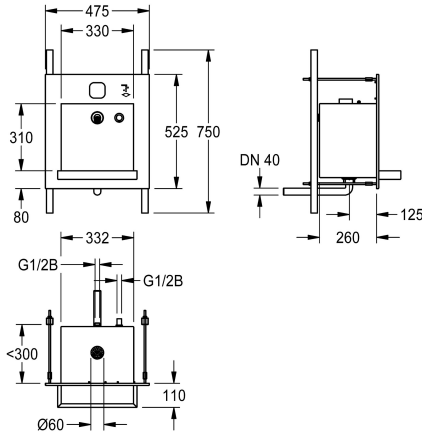

KWC ALL-IN-ONE

Unità di lavaggio

Modell-Linie: ALL-IN-ONE | ALIO320

Lavabi | Lavabi

KWC-No.

2000101444

Unità di lavaggio ALL-IN-ONE

2000101445

Sporgenza lavabo 310 mm

Unità di lavaggio per installazione ad incasso, fissaggio da retro parete, protezione antivandalismo, con erogatore manuale di sapone e bocche per erogazione acqua e aria calda. Particolarmente adatta all'installazione nei bagni pubblici ad alta frequentazione. Componenti di funzionamento accessibili attraverso il vano di servizio. Costruzione in acciaio inox 18/10, superficie

spazzolata. Proiezione vasca 100 mm.

Dimensioni 475 x 530 x 390 mm (L x A x P)
Per l'erogazione di acqua e sapone con controllo sequenza per asciugamani

Dati tecnici

Posizione bacino
Altezza vasca
Finitura vasca
Profondità orizzontale della vasca
Forma della vasca
Larghezza vasca
Colore
Materiale
Codice materiale
Spessore del materiale
Profondità totale
Altezza totale
Larghezza complessiva
Troppo pieno
sifone incluso
Finitura della superficie
Piano rubinetteria
Tipo di montaggio
Tipologia del gruppo scarico
Posizione del foro di scarico
Proiezione del foro di scarico
gruppo di scarico incluso
teamNumber

Centro
370 mm
Finitura satinata
40 mm
Rettagolo
330 mm
Senza colore
Acciaio inox
1.4301
1.2 mm
390 mm
530 mm
475 mm
No
No
Finitura satinata
No
Montaggio ad incasso
Scarico con filtro saldato (non rimuovibile)
Centro
141 mm
Si
0