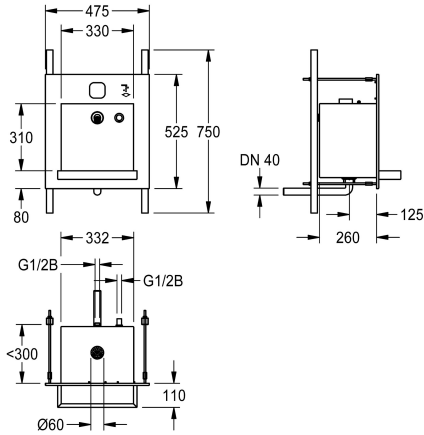

### KWC-No.

**2000101444**

Bak steekt 125 mm uit

**2000101445**

ALL-IN-ONE wastafeleenheid voor water- en zeep

Wasplaatseenheid voor water- en zeepafgifte met volgordebekbesturing en handdroger, voor wandinbouw, vandalisme bestendig, in het bijzonder geschikt voor openbare toiletten op parkeerplaatsen en in parkeergarages. Functionele componenten via technische ruimte toegankelijk. Complete eenheid met behuizing,

gebruiksruimte en bak van roestvrij staal, oppervlak geborsteld, gelast.

Afmetingen 475 x 530 x 390 mm (B x H x D)  
Bak steekt 125 mm uit.

### Technical Data

Kuippositie
Kuip - kuip diepte
Afwerking kuip
Kuip - diepte
Kuipvorm
Kuip - breedte
Kleur
Materiaal
Materiaalcode
Materiaaldikte
Totale diepte
Totale hoogte
Totale breedte
Overloop
inclusief sifon
Oppervlakafwerking
Kraanvlak
Type montage
Type afvoer kit
Positie afvoeropening
Lengte uitloop
afvoer kit inbegrepen

Centraal
370 mm
Zijdeglans
40 mm
Rechthoekig
330 mm
Geen kleur
Roestvrij staal
1.4301
1.2 mm
390 mm
530 mm
475 mm
Neen
Neen
Zijdeglans
Neen
Inbouw
Gelaste geperforeerde afvoerplug
Centraal
141 mm
Ja